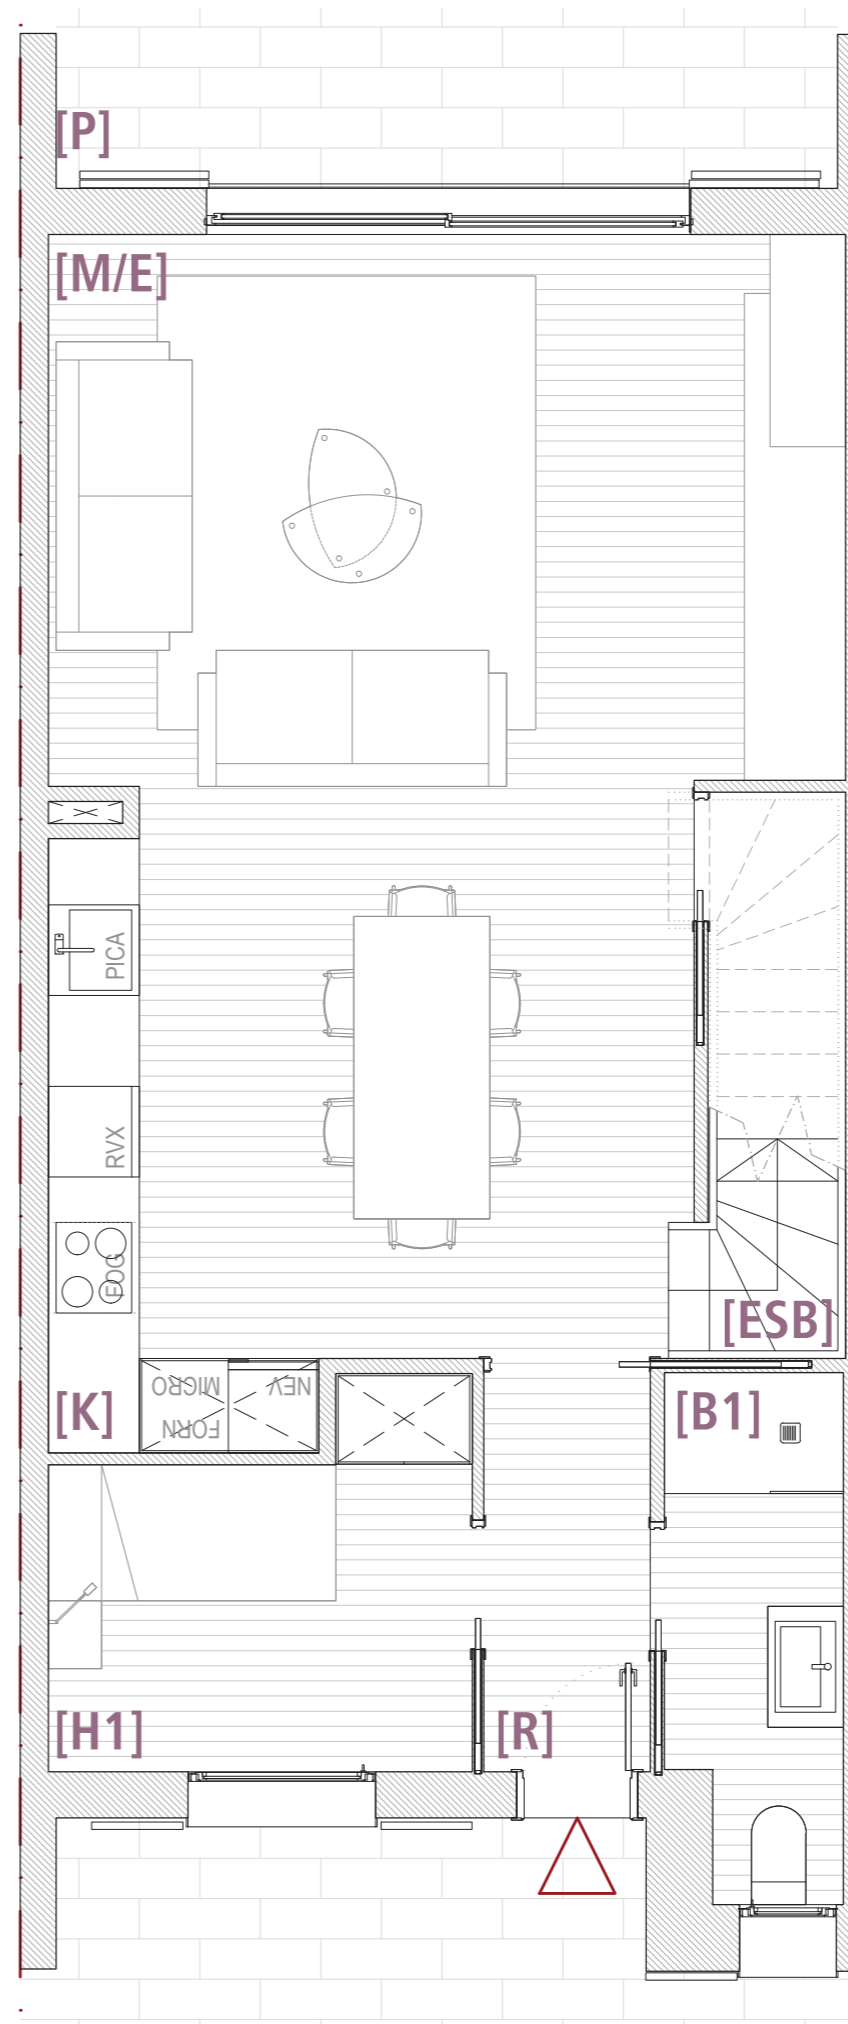

PLANTA SOTERRANI

PLANTA BAIXA

FASE II

HABITATGE:
CASA T21 | T28 | T30 | T32

UBICACIÓ:

ESCALA GRÀFICA:

1 | 50

GESTIONA I COMERCIALITZA:

PROMOCIÓ:

LA COLOMINA

AGE - PUIGCERDÀ

GESTIONA I COMERCIALITZA:

Adequa

MÉS INFORMACIÓ A:

WWW.LACOLOMINA.CAT

(*) LES DIMENSIONS I DEFINICIÓ DELS ELEMENTS GRAFIATS PODEN PATIR CANVIS DEGUTS A REQUERIMENTS TÈCNICS, DE LICÈNCIA O COMERCIALS.