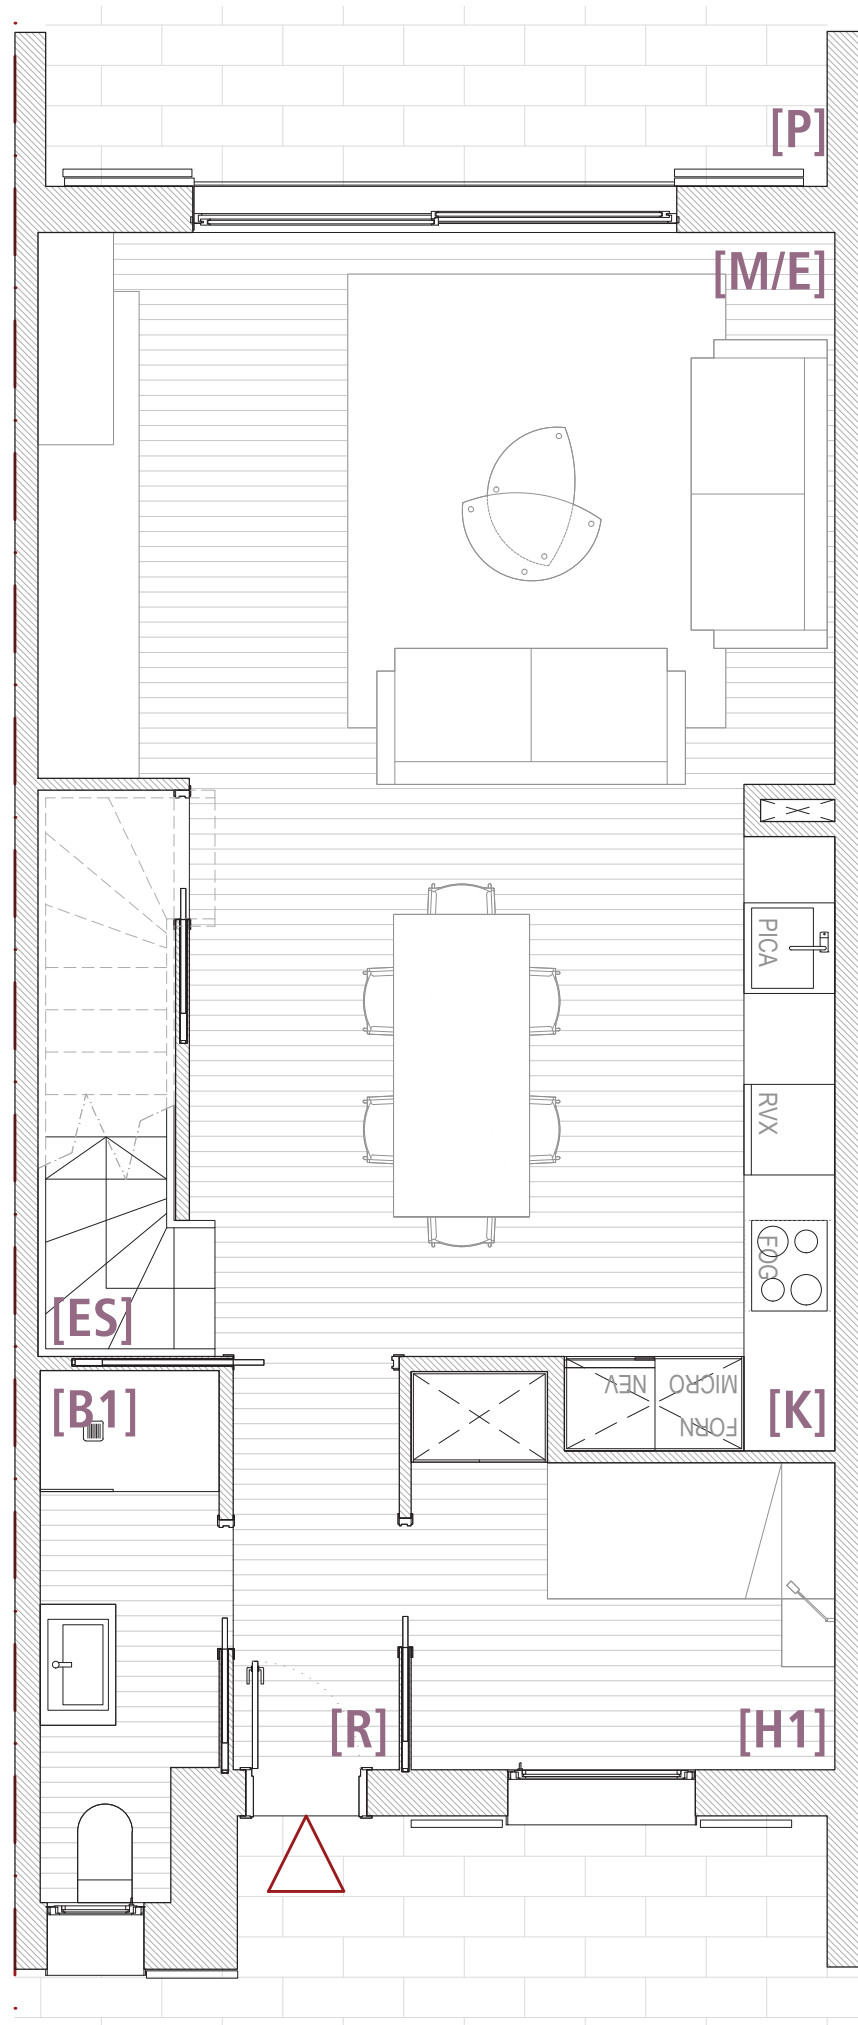

PLANTA SOTERRANI

PLANTA BAIXA

FASE II

HABITATGE:
CASA T22 | T23 | T24 | T27 | T29 | T31

UBICACIÓ:

ESCALA GRÀFICA:

1 | 50

GESTIONA I COMERCIALITZA:

PROMOCIÓ:

LA COLOMINA

AGE - PUIGCERDÀ

GESTIONA I COMERCIALITZA:

Adequa

MÉS INFORMACIÓ A:

WWW.LACOLOMINA.CAT

(*) LES DIMENSIONS I DEFINICIÓ DELS ELEMENTS GRAFIATS PODEN PATIR CANVIS DEGUTS A REQUERIMENTS TÈCNICS, DE LICÈNCIA O COMERCIALS.